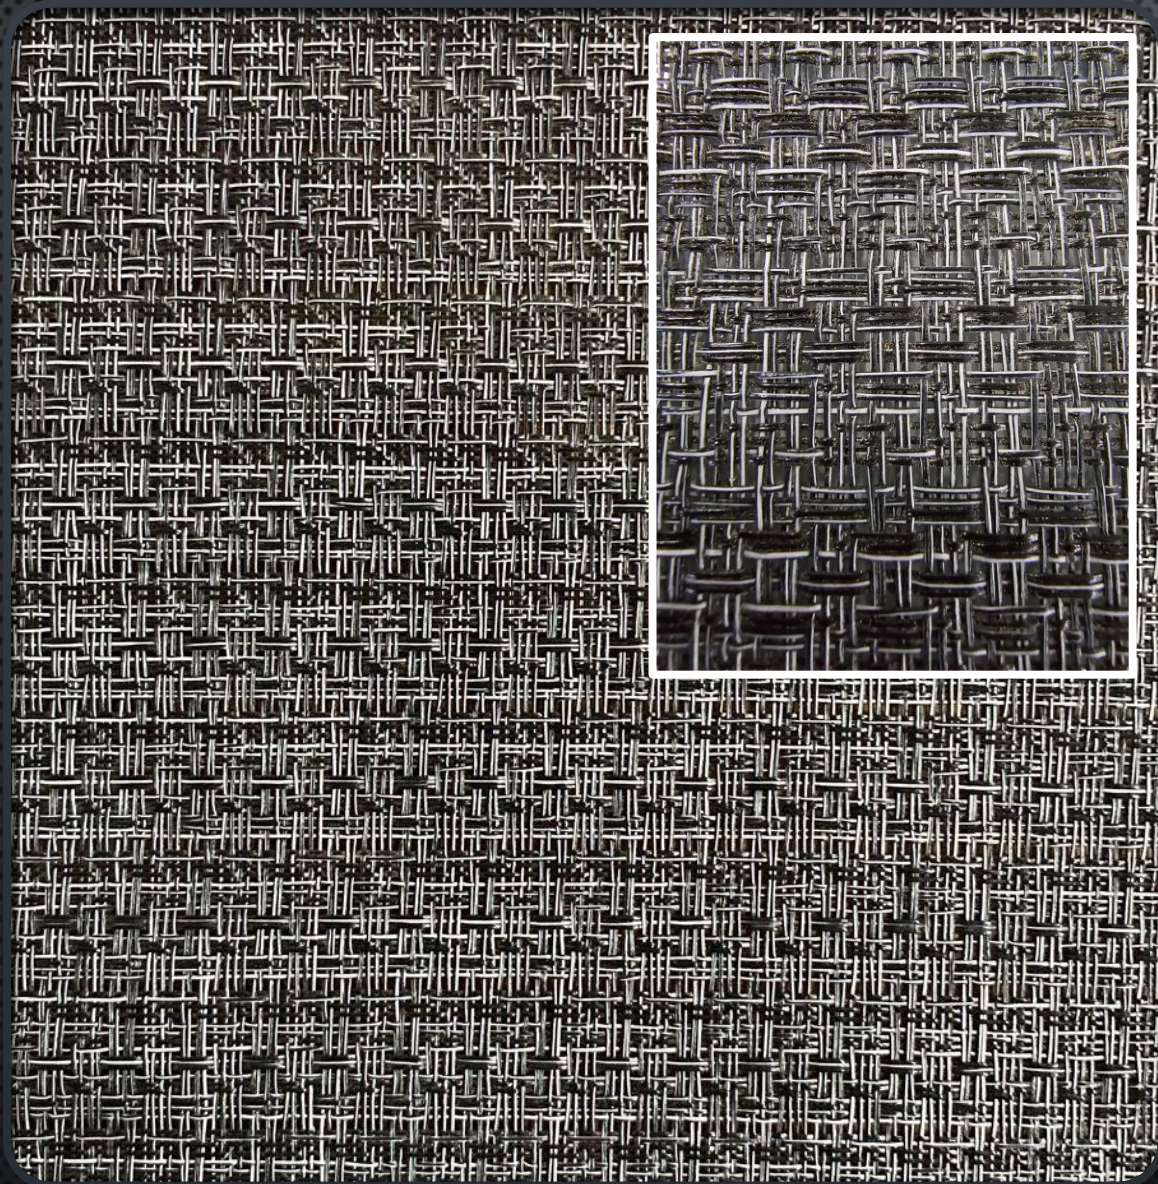

Paleta de cores

**** ATENÇÃO! AS CORES EXIBIDAS NESTE MATERIAL SÃO APENAS REFERÊNCIAS APROXIMADAS E PODEM VARIAR DE ACORDO COM O MONITOR UTILIZADO.**

CÓDIGO DL-25 A

CÓDIGO DL-32 A

CÓDIGO DL-34 A

CÓDIGO DL-38 A

KORINO VALENCIA
SAVAN - B

CÓDIGO KORINO
MARROM BRILHO - B

Korino Marrom Brilho - B

CÓDIGO
KORINO PRETO
BRILHO - B

Korino Preto Brilho - B

CÓDIGO
KORINO
CARAMELO - B

CÓDIGO KORINO OCRE - B

KORINO OCRE - B

CÓDIGO KORINO VERDE - B

CÓDIGO KORINO
MARROM
FERRARI - B

CÓDIGO KANSAS
05 - A

CÓDIGO KANSAS
08 - A

CÓDIGO KANSAS
10 - A

CÓDIGO KANSAS
11 - A

TELAS

(Revestimento do Encosto das cadeiras com tela)

TELA FINA

(revestimento unico)

TELA FINA PRETA

(revestimento unico)

TELA QUADRICULADA

(A partir do revestimento da madeira ou
cru)

TELA SEXTAVADA

(A partir do revestimento da madeira ou cru)