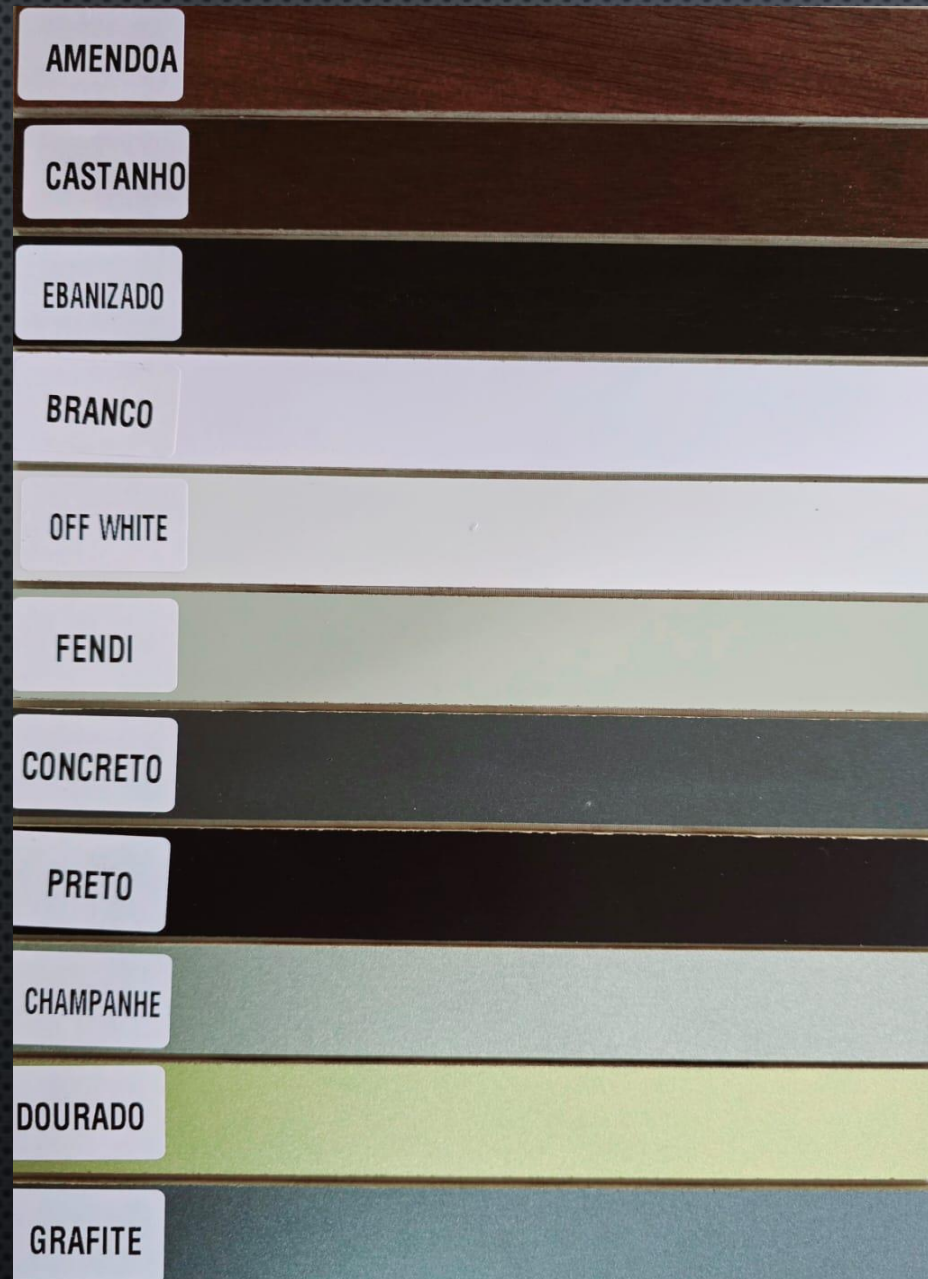

Paleta de cores

**** ATENÇÃO! AS CORES EXIBIDAS NESTE MATERIAL SÃO APENAS REFERÊNCIAS APROXIMADAS E PODEM VARIAR DE ACORDO COM O MONITOR UTILIZADO.**

CÓDIGO DL-25 A

CÓDIGO DL-32 A

CÓDIGO DL-34 A

CÓDIGO DL-38 A

CÓDIGO
KORINO PRETO
FOSCO - B

Korino Preto Fosco - B

CÓDIGO
KORINO BEGE
FOSCO - B

Korino Bege Fosco - B

CÓDIGO FACTO
PRATA - A

CÓDIGO FACTO
CINZA - A

CÓDIGO
KORINO TREVISO
CAFÉ - A

KORINO TREVISO
CAFÉ - A

KORINO VALENCIA
SAVAN - B

CÓDIGO KORINO
MARROM BRILHO - B

Korino Marrom Brilho - B

CÓDIGO
KORINO PRETO
BRILHO - B

Korino Preto Brilho - B

CÓDIGO
KORINO
CARAMELO - B

CÓDIGO KORINO OCRE - B

KORINO OCRE - B

TELA FINA

(revestimento unico)

TELA FINA PRETA

(revestimento unico)

TELA QUADRICULADA

(A partir do revestimento da madeira ou
cru)

TELA SEXTAVADA

(A partir do revestimento da madeira ou cru)