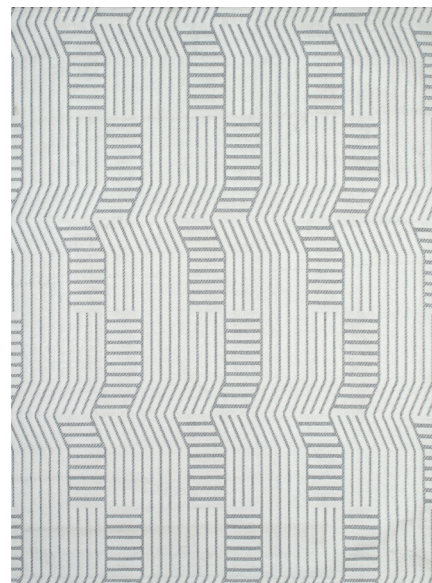

coleção **AMBIENCE**

Tamanhos
(em metros)

1,00 x 1,40
1,40 x 2,00
2,00 x 2,50
2,50 x 3,00
3,00 x 4,00

cor 01

cor 02

cor 03

cor 04

cor 05

cor 06

Superfície
polipropileno e
poliéster

Base
juta

Altura
9 mm

Gramatura
1.400 gr/m²

Pontos
224.000 pts/m²

Acabamento
debrum nas laterais
e bordas viradas

Feito na Turquia

coleção **NOMAD**

Tamanhos
(em metros)

- 1,00 x 1,40
- 1,40 x 2,00
- 2,00 x 2,50
- 2,50 x 3,00
- 3,00 x 4,00

cor 01

cor 02

cor 03

cor 04

cor 05