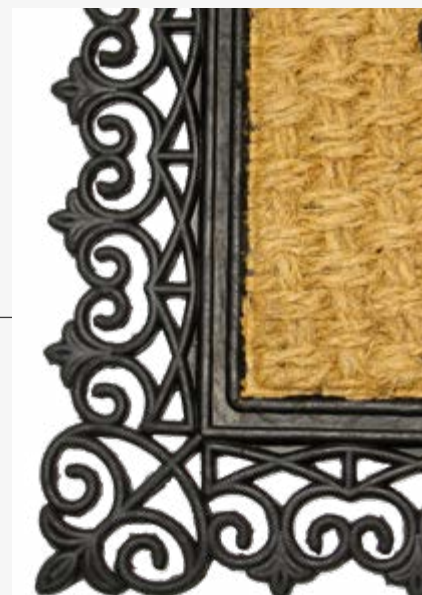

Base: Borracha - Antiderrapante

Altura: 10mm

Origem: Índia

Pack de 6 unidades

Escaneie para ver a versão digital dessa linha.

COR 21

COR 22

COR 23

LINHA CAPACHO

PRIME

Medidas: 45x75

Superfície: 100% Fibra de Coco

Base: Borracha - Antiderrapante

Altura: 10mm

Origem: Índia

Pack de 6 unidades