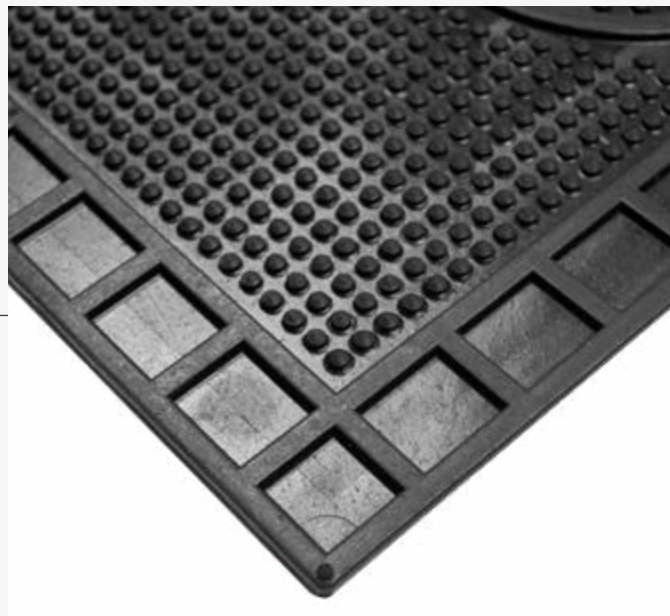

LINHA CAPACHO
FÉLIX

Medidas: 40x60

Superfície: Polipropileno

Base: Borracha - Antiderrapante

Altura: 10mm

Origem: Índia

Pack de 6 unidades

Escaneie para ver a versão digital dessa linha.

COR 21

COR 22

COR 23

COR 24

LINHA CAPACHO

IRON

Medidas: 40x60

Superfície: 100% Polipropileno