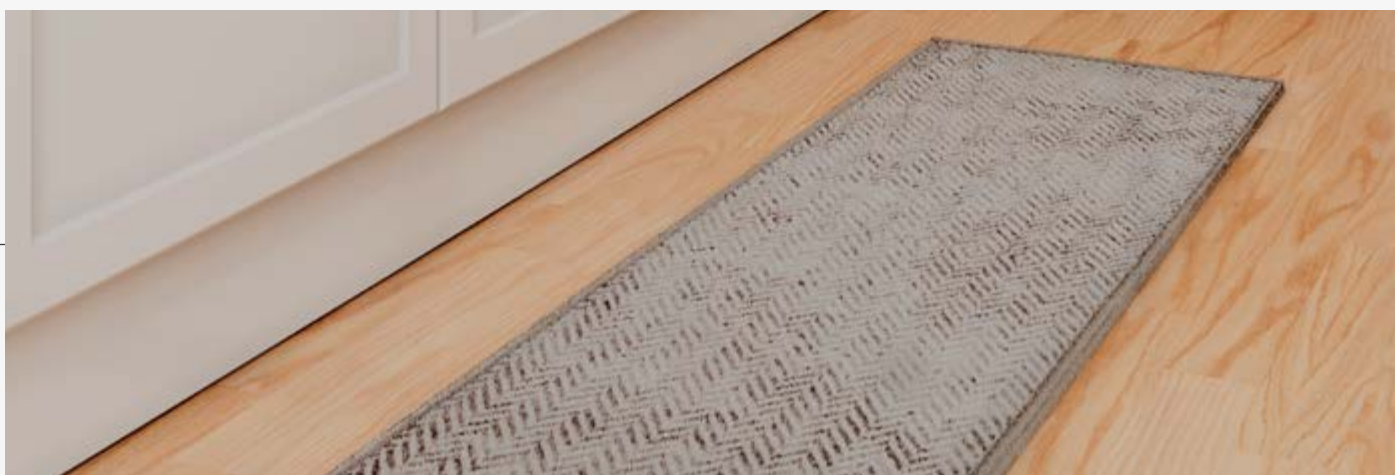

COR 12

LINHA COZINHA

CLEAN (21-28)

Medidas: 40x60 pack com 8 unid | 40x120 pack com 4 unid

Superfície: Poliamida

Base: TPR - Antiderrapante

Altura: 3mm

Origem: Egito