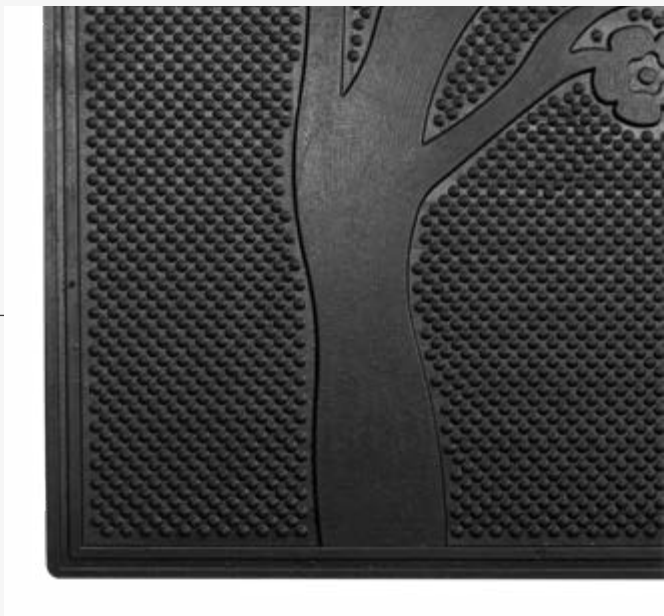

COR 21

COR 22

COR 23

COR 24

LINHA CAPACHO

IRON

Medidas: 40x60

Superfície: 100% Polipropileno