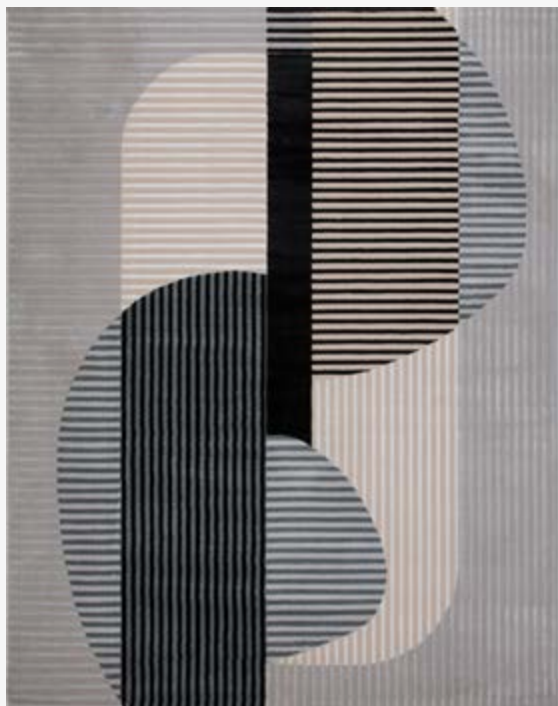

Acabamento: Debrum nas laterais e borda virada nas extremidades

Medidas: 50x80 (pack com 4 unid) | 100x140 | 140x200 | 200x240 | 200x300 | 250x350

COR 05

COR 06

Escaneie para ver a
versão digital dessa linha.

COLEÇÃO

KINGDOM

KINGDOM - DESENHADO

COR 01

COR 02

COR 03

COR 04

Superfície: Poliéster