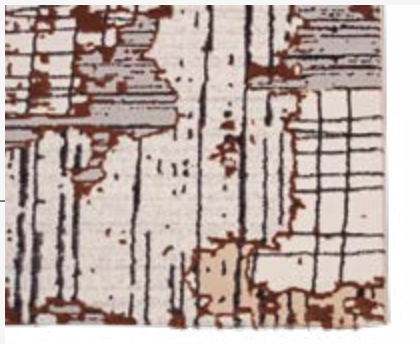

TÂMISA - DESENHADO

COR 01