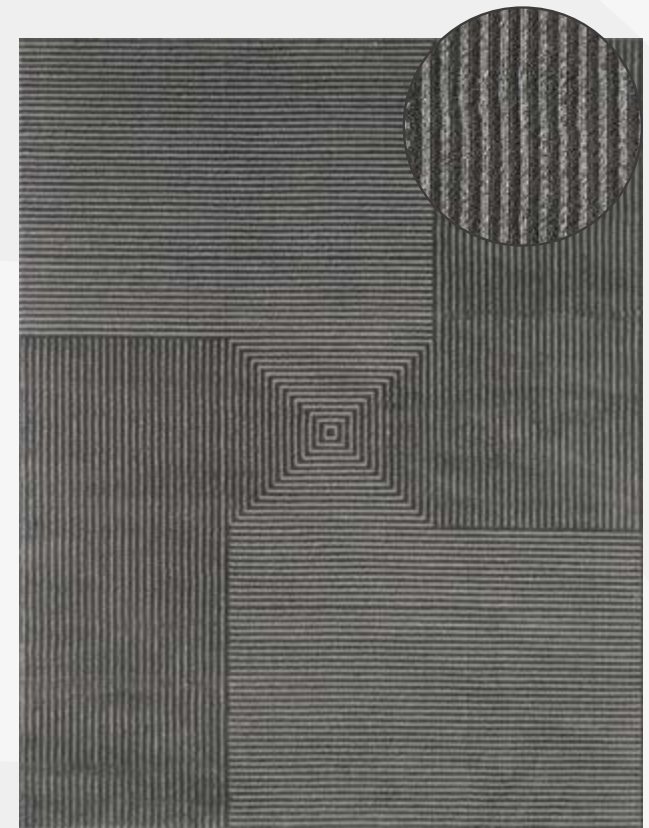

COR 02

COR 03

COR 04

COR 05

COR 06

Superfície: Poliéster e Polipropileno

Base: Juta

Altura: 8 mm