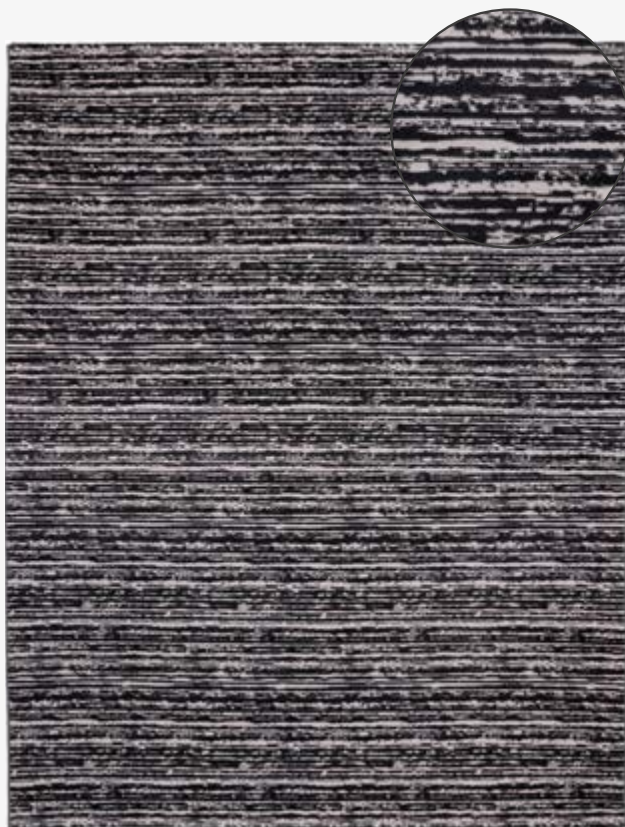

COR 04

Superfície: Poliéster e polipropileno

Base: Juta

Altura: 18 mm

Origem: Turquia

Gramatura: 1750 g/m²

Pontos: 462.000/m²

Acabamento: Debrum nas laterais e borda virada nas extremidades

Medidas: 75x180 | 140x200 | 200 redondo | 200x250 | 250x350 | 300x400 | 400x1500 rolo