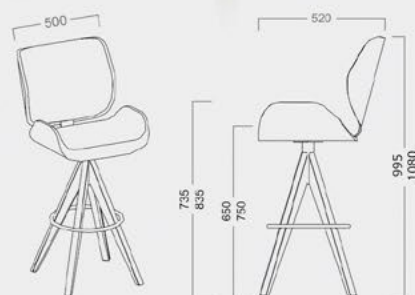

2322

2321

MESA BISTRÔ **TICIANE** / BANQUETAS / TABURETE **MARINA** / **LUÍZA**

MESA BISTRÔ **TICIANE** **1250** | Ø 675 x 985  
FR#VDR OFF

BANQUETA / TABURETE **MARINA** **2305** | 435 x 500 x 950 (fixa / fija)  
BANQUETA / TABURETE **LUÍZA** **2304** | 435 x 500 x 865 (Giratória)  
FR#T.543 | 435 x 500 x 950 (Giratória)

BANQUETAS / TABURETE **PAULA / BETINA / MÁRCIA**

BANQUETA / TABURETE PAULA **2302** | 500 x 520 x 995  
 (Frente estofada / Giratória) | 500 x 520 x 1080  
 FR#T.337

BANQUETA / TABURETE MARCIA **2300** | 500 x 460 x 915 (Assento estofado / Giratória)  
 FR#T.337 | 500 x 460 x 1000 (Assento estofado / Giratória)