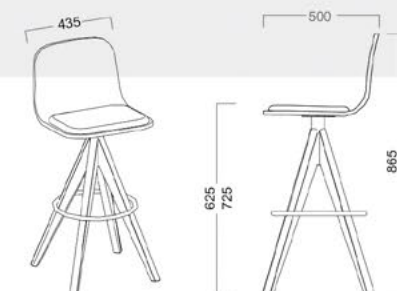

BANQUETA / TABURETE IVANETE **2321** | 470 x 485 x 950 (Giratória)

| 470 x 485 x 1040 (Giratória)

BANQUETA / TABURETE JOSANE **2322** | 470 x 490 x 940 (Fixa / fija)

| 470 x 490 x 1030 (Fixa / fija)

DO#R0#T.556

2322

2321

MESA BISTRÔ **TICIANE** / BANQUETAS / TABURETE **MARINA** / **LUÍZA**

MESA BISTRÔ **TICIANE** **1250** | Ø 675 x 985  
FR#VDR OFF

BANQUETA / TABURETE **MARINA** **2305** | 435 x 500 x 950 (fixa / fija)  
BANQUETA / TABURETE **LUÍZA** **2304** | 435 x 500 x 865 (Giratória)  
FR#T.543 | 435 x 500 x 950 (Giratória)

BANQUETAS / TABURETE **PAULA / BETINA / MÁRCIA**

BANQUETA / TABURETE PAULA **2302** | 500 x 520 x 995  
 (Frente estofada / Giratória) | 500 x 520 x 1080  
 FR#T.337

BANQUETA / TABURETE MARCIA **2300** | 500 x 460 x 915 (Assento estofado / Giratória)  
 FR#T.337 | 500 x 460 x 1000 (Assento estofado / Giratória)