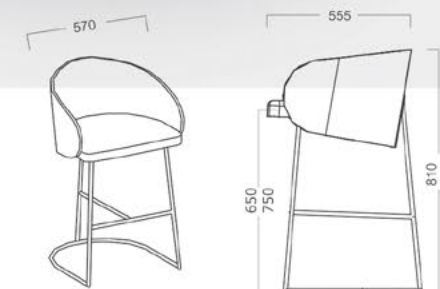

BANQUETA / TABURETE **ELOÁ** / **SAMIRA**

BANQUETA / TABURETE ELOÁ **2332** | 570 x 555 x 810  
CO#T.369 | 570 x 555 x 900

BANQUETA / TABURETE SAMIRA **2331** | 570 x 555 x 810  
CP#FR#T.559 | 570 x 555 x 900

MESA BISTRÔ **TAINÁ** / BANQUETAS / TABURETE **SAMIRA**

MESA BISTRÔ TAINÁ **10370** | Ø 675 x 1000  
CP#FR#VDR CP

BANQUETA / TABURETE SAMIRA **2331** | 570 x 555 x 810  
CP#FR#T.559 | 570 x 555 x 900

BANQUETA / TABURETE **PIETRA / BIA / THALIA / RAYSSA**