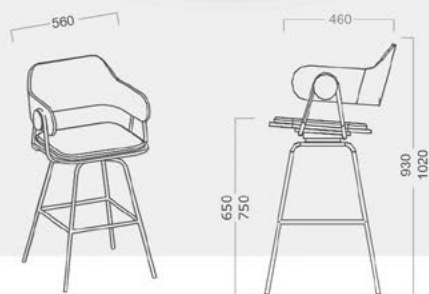

BANQUETA / TABURETE **ELOÁ** / **SAMIRA**

BANQUETA / TABURETE ELOÁ **2332** | 570 x 555 x 810  
CO#T.369 | 570 x 555 x 900

BANQUETA / TABURETE SAMIRA **2331** | 570 x 555 x 810  
CP#FR#T.559 | 570 x 555 x 900

MESA BISTRÔ **TAINÁ** / BANQUETAS / TABURETE **SAMIRA**

MESA BISTRÔ TAINÁ **10370** | Ø 675 x 1000  
CP#FR#VDR CP

BANQUETA / TABURETE SAMIRA **2331** | 570 x 555 x 810  
CP#FR#T.559 | 570 x 555 x 900

BANQUETA / TABURETE **PIETRA / BIA / THALIA / RAYSSA**