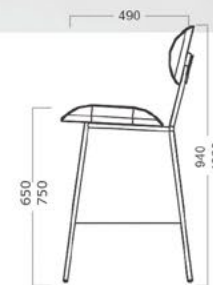

MESA BISTRÔ **TAINÁ** / BANQUETAS / TABURETE **IVANETE** / **JOSANE**

MESA BISTRÔ TAINÁ **10370** | Ø 675 x 1000
DO#R0#VDR OFF

BANQUETA / TABURETE IVANETE **2321** | 470 x 485 x 950 (Giratória)

| 470 x 485 x 1040 (Giratória)

BANQUETA / TABURETE JOSANE **2322** | 470 x 490 x 940 (Fixa / fija)

| 470 x 490 x 1030 (Fixa / fija)

DO#R0#T.556

2321