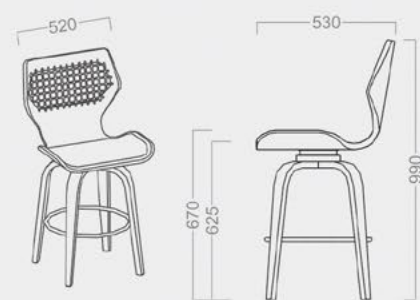

BANQUETA / TABURETE MARIA / ROGÉRIA / IVANA / DALVA / CLARA

BANQUETA / TABURETE ROGÉRIA **2325** | 520 x 530 x 990 (Giratória / Encosto c/Tela)
RO#T.CLARA#T.545

BANQUETA / TABURETE MARIA **2326** | 520 x 530 x 990 (Giratória / Assento estofado)
RO#T.545

BANQUETA / TABURETE IVANA **2320** | 520 x 530 x 990 (Giratória / Frente estofada)
NE#T.363

BANQUETA / TABURETE DALVA **2311** | 480 x 525 x 910 (com encosto e giratória / con respaldo y giratoria)
PT#T.356

BANQUETA / TABURETE CLARA **2312** | 380 x 505 x 630 (fixa / fija)
NG#T.353