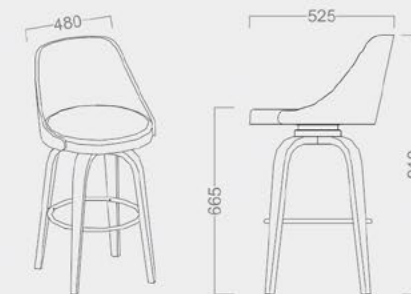

BANQUETA / TABURETE MARIA / ROGÉRIA / IVANA / DALVA / CLARA

BANQUETA / TABURETE ROGÉRIA **2325** | 520 x 530 x 990 (Giratória / Encosto c/Tela)
RO#T.CLARA#T.545

BANQUETA / TABURETE MARIA **2326** | 520 x 530 x 990 (Giratória / Assento estofado)
RO#T.545

BANQUETA / TABURETE IVANA **2320** | 520 x 530 x 990 (Giratória / Frente estofada)
NE#T.363

BANQUETA / TABURETE DALVA **2311** | 480 x 525 x 910 (com encosto e giratória / con respaldo y giratoria)
PT#T.356

BANQUETA / TABURETE CLARA **2312** | 380 x 505 x 630 (fixa / fija)
NG#T.353