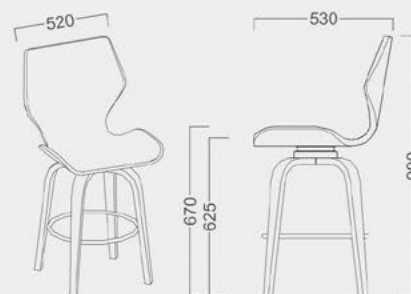

BANQUETA / TABURETE MARIA / ROGÉRIA / IVANA / DALVA / CLARA

BANQUETA / TABURETE ROGÉRIA **2325** | 520 x 530 x 990 (Giratória / Encosto c/Tela)
RO#T.CLARA#T.545

BANQUETA / TABURETE MARIA **2326** | 520 x 530 x 990 (Giratória / Assento estofado)
RO#T.545

BANQUETA / TABURETE IVANA **2320** | 520 x 530 x 990 (Giratória / Frente estofada)
NE#T.363

BANQUETA / TABURETE DALVA **2311** | 480 x 525 x 910 (com encosto e giratória / con respaldo y giratoria)
PT#T.356

BANQUETA / TABURETE CLARA **2312** | 380 x 505 x 630 (fixa / fija)
NG#T.353