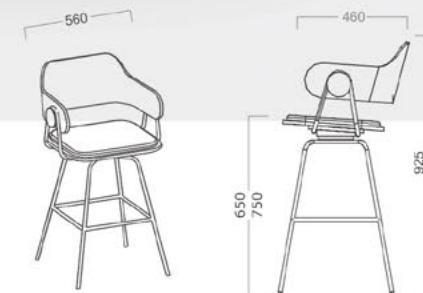

BANQUETA / TABURETE THALIA **2328**

PT#NG#T.370

| 560 x 550 x 930 (Toda estofada / Giratória)  
| 560 x 550 x 1020 (Toda estofada / Giratória)

BANQUETA / TABURETE RAYSSA **2327**

PT#NG#T.370

| 560 x 550 x 930 (Frente estofada / Giratória)  
| 560 x 550 x 1020 (Frente estofada / Giratória)

MESA BISTRÔ **TICIANE** / BANQUETAS / TABURETE **RAYSSA**

MESA BISTRÔ TICIANE **1250** | Ø 675 x 985  
NE#VDR LE.NE

BANQUETA / TABURETE RAYSSA  
PT#NG#T.370

**2327** | 560 x 550 x 930 (Giratória)  
| 560 x 550 x 1020 (Giratória)