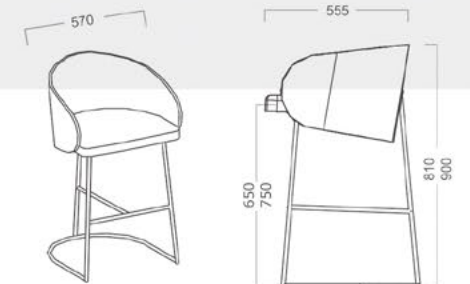

MESA **RAFAELA / ISABELLA** / CADEIRAS / SILLA **RAQUEL / GABRIELA**

MESA RAFAELA **10255** | 1800 x 1000 x 760  
FR#VDR OFF

**10256** | 2000 x 1000 x 760

**10257** | 2200 x 1100 x 760

MESA ISABELA **10259** | 1800 x 1000 x 760

(ao lado / al lado) **10260** | 2000 x 1000 x 760

OFF#VDR OFF **10261** | 2200 x 1100 x 760

CADEIRA / SILLA RAQUEL **2657** | 515 x 575 x 845  
FR#T.362

CADEIRA / SILLA GABRIELA **2653** | 510 x 600 x 835 (ao lado / al lado)  
OFF#T.362

BANQUETA / TABURETE **ELOÁ** / **SAMIRA**

BANQUETA / TABURETE ELOÁ **2332** | 570 x 555 x 810  
CO#T.369 | 570 x 555 x 900

BANQUETA / TABURETE SAMIRA **2331** | 570 x 555 x 810  
CP#FR#T.559 | 570 x 555 x 900