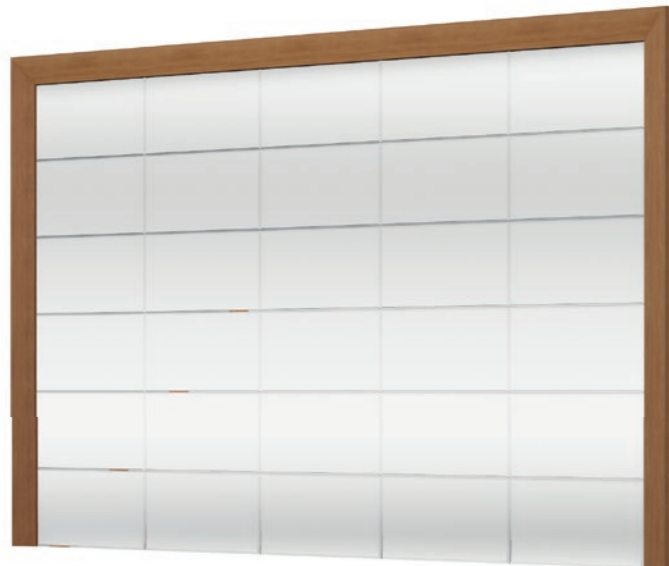

Mesa e Balcão

Cadeiras

Aparador

Moldura

J A D E , U R S U L A , V A N E S S A & V I C T Ó R I A

Mesa

Altura	78 cm	78 cm	78 cm	78 cm	78 cm
Comprimento	240 cm	218 cm	200 cm	180 cm	150 cm
Profundidade	105 cm	105 cm	105 cm	105 cm	150 cm

Cadeira

Altura	89 cm
Comprimento	55 cm
Profundidade	59 cm

Aparador

Altura	80 cm
Comprimento	150 cm
Profundidade	45 cm

Balcão

Altura	78 cm
Comprimento	200 cm
Profundidade	43 cm

Moldura

Altura	127 cm
Comprimento	200 cm