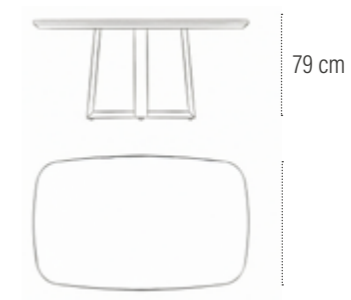

Cada detalhe foi pensado para criar uma experiência sublime, onde a funcionalidade encontra a beleza.

MESA YASMIN

MJ7100

Dimensões:

A MESA DE JANTAR YASMIN, com seu tampo oval de design orgânico e base distintiva, convida à conversação e à partilha de momentos especiais, quebrando a rigidez das formas tradicionais.

Com design ergonômico e pés angulados, é a peça ideal para elevar o requinte da sala de jantar, especialmente em ambientes onde o verso do móvel compõe a decoração.

CONJUNTO AURA FLORAL

mesa Cecília + cadeira Margarida

MESA CECÍLIA

MJ 7100

Dimensões:

180 x 90 cm
180 x 100 cm
200 x 100 cm

CADEIRA MARGARIDA

CA 2785

Dimensões:

CONJUNTO HORIZONTE NOBRE