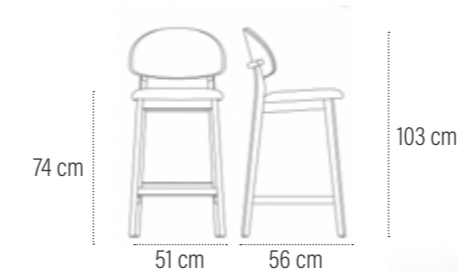

CADEIRA GIANNA

CA2723

Dimensões: L: 43 x A: 99 x P: 61 cm
Altura do assento: 48 cm

CADEIRA BETINA

CA2751

Dimensões: L: 45 x A: 89 x P: 55 cm
Altura do assento: 48 cm

CADEIRA BEATRIZ

CA2752

Dimensões: L: 45 x A: 89 x P: 55 cm
Altura do assento: 48 cm

CADEIRA LURDES

CA2750

Dimensões: L: 44 x A: 91 x P: 54 cm
Altura do assento: 48 cm

MESA IRENE

PÉ GOLEIRA

Dimensões:
MJ2100: L: 158 x A: 79 x P: 90 cm
MJ2101: L: 180 x A: 79 x P: 90 cm
MJ2102: L: 200 x A: 79 x P: 100 cm

CADEIRA LARISSA

CA2753

Dimensões: L: 45 x A: 89 x P: 60 cm
Altura do assento: 46 cm

BANQUETA YASMIN BA 2035

Dimensões:

A BANQUETA YASMIN eleva o design de bancadas e espaços gourmet com seu encosto ergonômico em madeira curvada, aliando leveza visual a um conforto envolvente. É a escolha ideal para adicionar sofisticação natural e aconchego aos momentos de convivência na cozinha.

BANQUETA MAIA + MESA BISTRÔ

MESA BISTRÔ

Dimensões:

BANQUETA MAIA

BA2020

Dimensões:

L: 50 x A: 106 x P: 50 cm
Altura do assento: 75 cm

BANQUETA ELIANE