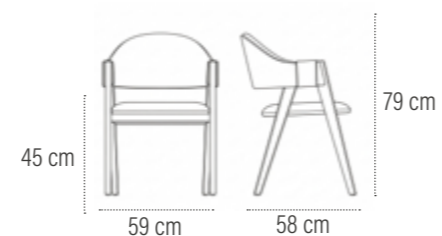

Dimensões:

A Cadeira Aurora destaca-se pela sofisticação de seu encosto curvo envolvente, que revela a beleza da madeira natural na parte externa e o conforto do estofado na interna.

Com design ergonômico e pés angulados, é a peça ideal para elevar o requinte da sala de jantar, especialmente em ambientes onde o verso do móvel compõe a decoração.