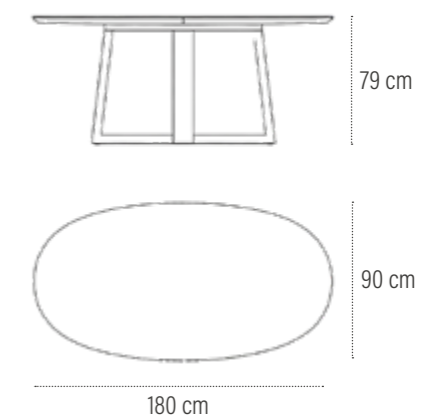

Dimensões:

- MJ5100: Ø 90 cm
- MJ5101: Ø 110 cm
- MJ5102: Ø 125 cm
- MJ5103: Ø 136 cm

CONJUNTO BRILHO SERENO

mesa Yasmin + cadeira Violeta

Ideal para salas de jantar que buscam um toque contemporâneo e um ambiente de tranquilidade, o CONJUNTO BRILHO SERENO transforma qualquer espaço em um refúgio de bem-estar.

Sua estética minimalista, combinada com a paleta de cores neutras, valoriza a luz natural e inspira momentos de conexão e serenidade.

CADEIRA VIOLETA

CA2775

Dimensões:

A CADEIRA VIOLETA com seu encosto arredondado e estofado garante um abraço ergonômico além de ser visualmente agradável e acolhedor.

Cada detalhe foi pensado para criar uma experiência sublime, onde a funcionalidade encontra a beleza.

MESA YASMIN

MJ7100

Dimensões:

A MESA DE JANTAR YASMIN, com seu tampo oval de design orgânico e base distintiva, convida à conversação e à partilha de momentos especiais, quebrando a rigidez das formas tradicionais.

BANQUETA MAIA + MESA BISTRÔ

MESA BISTRÔ

Dimensões:

BANQUETA MAIA

BA2020

Dimensões:

L: 50 x A: 106 x P: 50 cm
Altura do assento: 75 cm

BANQUETA ELIANE