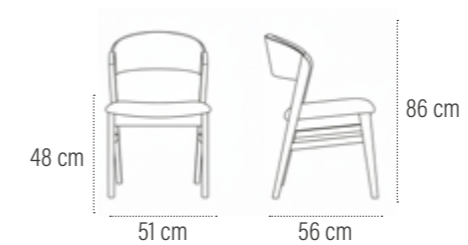

MESA CECÍLIA

MJ 7100

Dimensões:

180 x 90 cm
180 x 100 cm
200 x 100 cm

CADEIRA MARGARIDA

CA 2785

Dimensões:

CONJUNTO HORIZONTE NOBRE

CONJUNTO BELEZA PERENE

mesa Athena + cadeira Iris

CADEIRA ÍRIS

CA2790

Dimensões:

Com base em madeira maciça e design atemporal, a Cadeira Íris equilibra robustez e delicadeza visual.

Seu encosto ergonômico estofado proporciona um suporte acolhedor, sendo a escolha perfeita para unir conforto absoluto e sofisticação em salas de jantar.

MESA ATHENA

Dimensões:

MJ11000: Ø 110 cm
MJ11001: Ø 125 cm
MJ11002: Ø 136 cm
MJ11003: Ø 150 cm

MESA TULIPA

Dimensões:

MJ12000: 139 X 139 cm

Versatilidade que amplia as possibilidades de composição: nossa coleção oferece a liberdade de manter a sofisticação do estofado superior, variando apenas o desenho da base. Uma solução inteligente para adaptar o mobiliário a diferentes propostas de decoração sem perder a essência do conforto

CADEIRA MAIARA

CA2798

Dimensões: L: 54 cm x A: 86 x P: 57 cm
Altura do assento: 47 cm

CADEIRA MARINA

BASE GIRATÓRIA

CA2797

Dimensões: L: 54 cm x A: 86 x P: 57 cm
Altura do assento: 47 cm

CADEIRA MARA