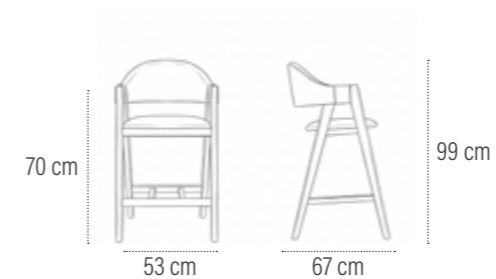

CADEIRA LARISSA

CA2753

Dimensões: L: 45 x A: 89 x P: 60 cm
Altura do assento: 46 cm

BANQUETA YASMIN BA 2035

Dimensões:

A BANQUETA YASMIN eleva o design de bancadas e espaços gourmet com seu encosto ergonômico em madeira curvada, aliando leveza visual a um conforto envolvente. É a escolha ideal para adicionar sofisticação natural e aconchego aos momentos de convivência na cozinha.

BANQUETA MAIA + MESA BISTRÔ

MESA BISTRÔ

Dimensões:

BANQUETA MAIA

BA2020

Dimensões:

L: 50 x A: 106 x P: 50 cm
Altura do assento: 75 cm

BANQUETA ELIANE

BA2010

Dimensões:

L: 42 x A: 105 x P: 52 cm
Altura do assento: 73 cm

BANQUETA AURORA

BA 2030

Dimensões:

BANQUETA TATI

BA2015

Dimensões: L: 42 x A: 104 x P: 52 cm
Altura do assento: 74 cm

BANQUETA VERA

BA2025 Assento Giratório

Dimensões: L: 40 x A: 71 x P: 40 cm
Altura do assento: 71 cm

POLTRONA FLORA

PL2020

Dimensões: L: 67 x A: 84 x P: 60 cm
Altura do assento: 51 cm