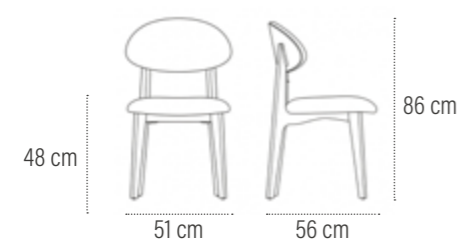

Dimensões: