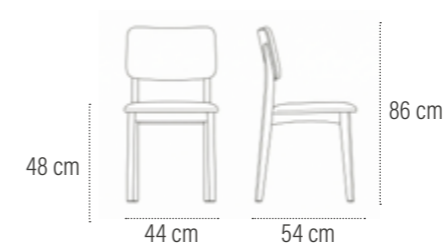

MESA CECÍLIA

MJ 7100

Dimensões:

180 x 90 cm
180 x 100 cm
200 x 100 cm

CADEIRA MARGARIDA

CA 2785

Dimensões:

CONJUNTO HORIZONTE NOBRE

CADEIRA MAIARA

CA2798

Dimensões: L: 54 cm x A: 86 x P: 57 cm
Altura do assento: 47 cm

CADEIRA MARINA

BASE GIRATÓRIA

CA2797

Dimensões: L: 54 cm x A: 86 x P: 57 cm
Altura do assento: 47 cm

CADEIRA MARA

BANQUETA MAIA + MESA BISTRÔ

MESA BISTRÔ

Dimensões:

BANQUETA MAIA

BA2020

Dimensões:

L: 50 x A: 106 x P: 50 cm
Altura do assento: 75 cm

BANQUETA ELIANE