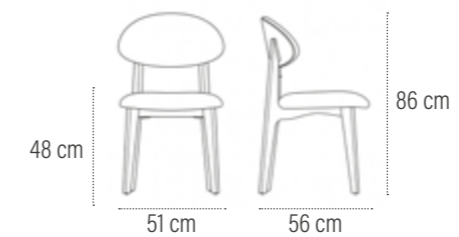

A CADEIRA VIOLETA com seu encosto arredondado e estofado garante um abraço ergonômico além de ser visualmente agradável e acolhedor.

Cada detalhe foi pensado para criar uma experiência sublime, onde a funcionalidade encontra a beleza.

MESA YASMIN

MJ7100