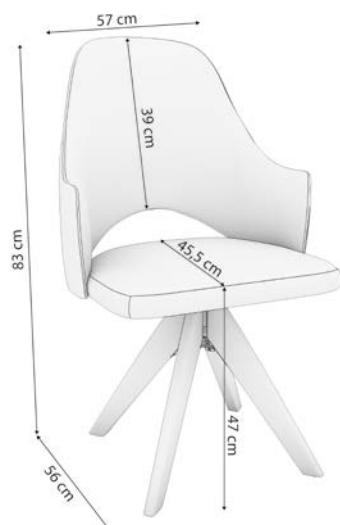

ESPECIFICAÇÕES

Referência Referencia | Reference	1P002CA
A x L x P A x L x P | H x W x D	83 x 57 x 56 cm
Volume Volumen | Content	1
Cubagem Cubicage | Cubic	0,1798 m³
Peso Peso | Weight	9,45 kg
Valor Precio | Price	Grupo 1 R$ 1.885 Grupo 2 R$ 1.925 Grupo 3 R$ 1.975