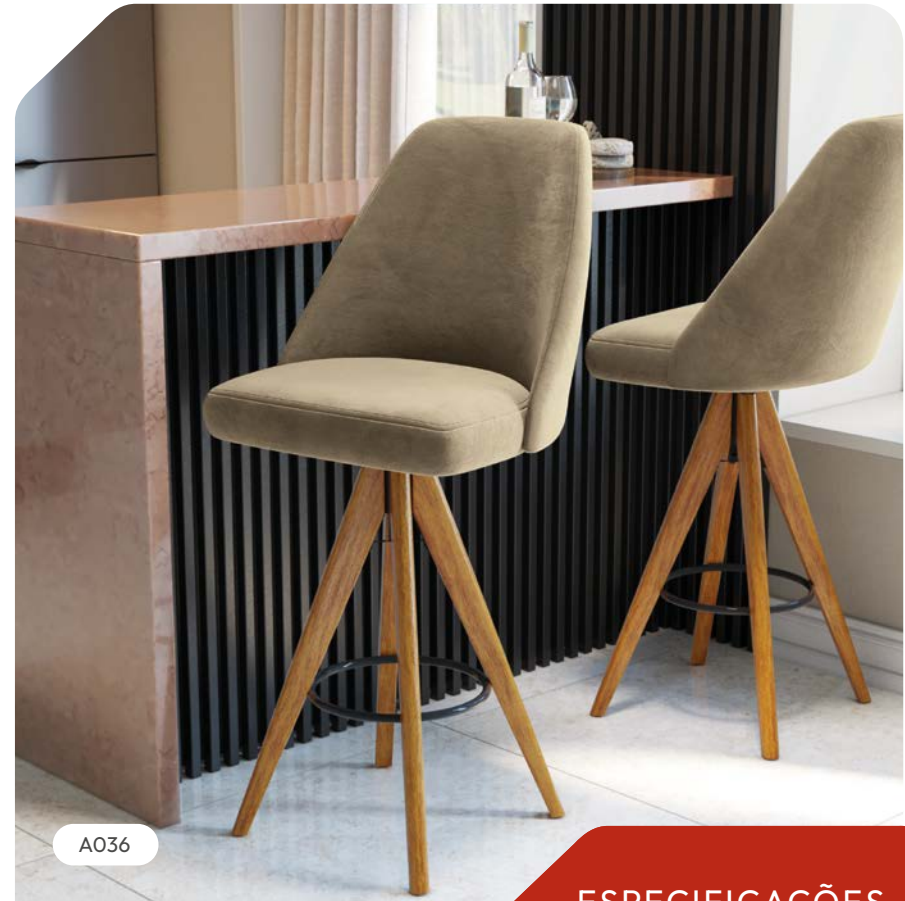

Banqueta Zoe

A036