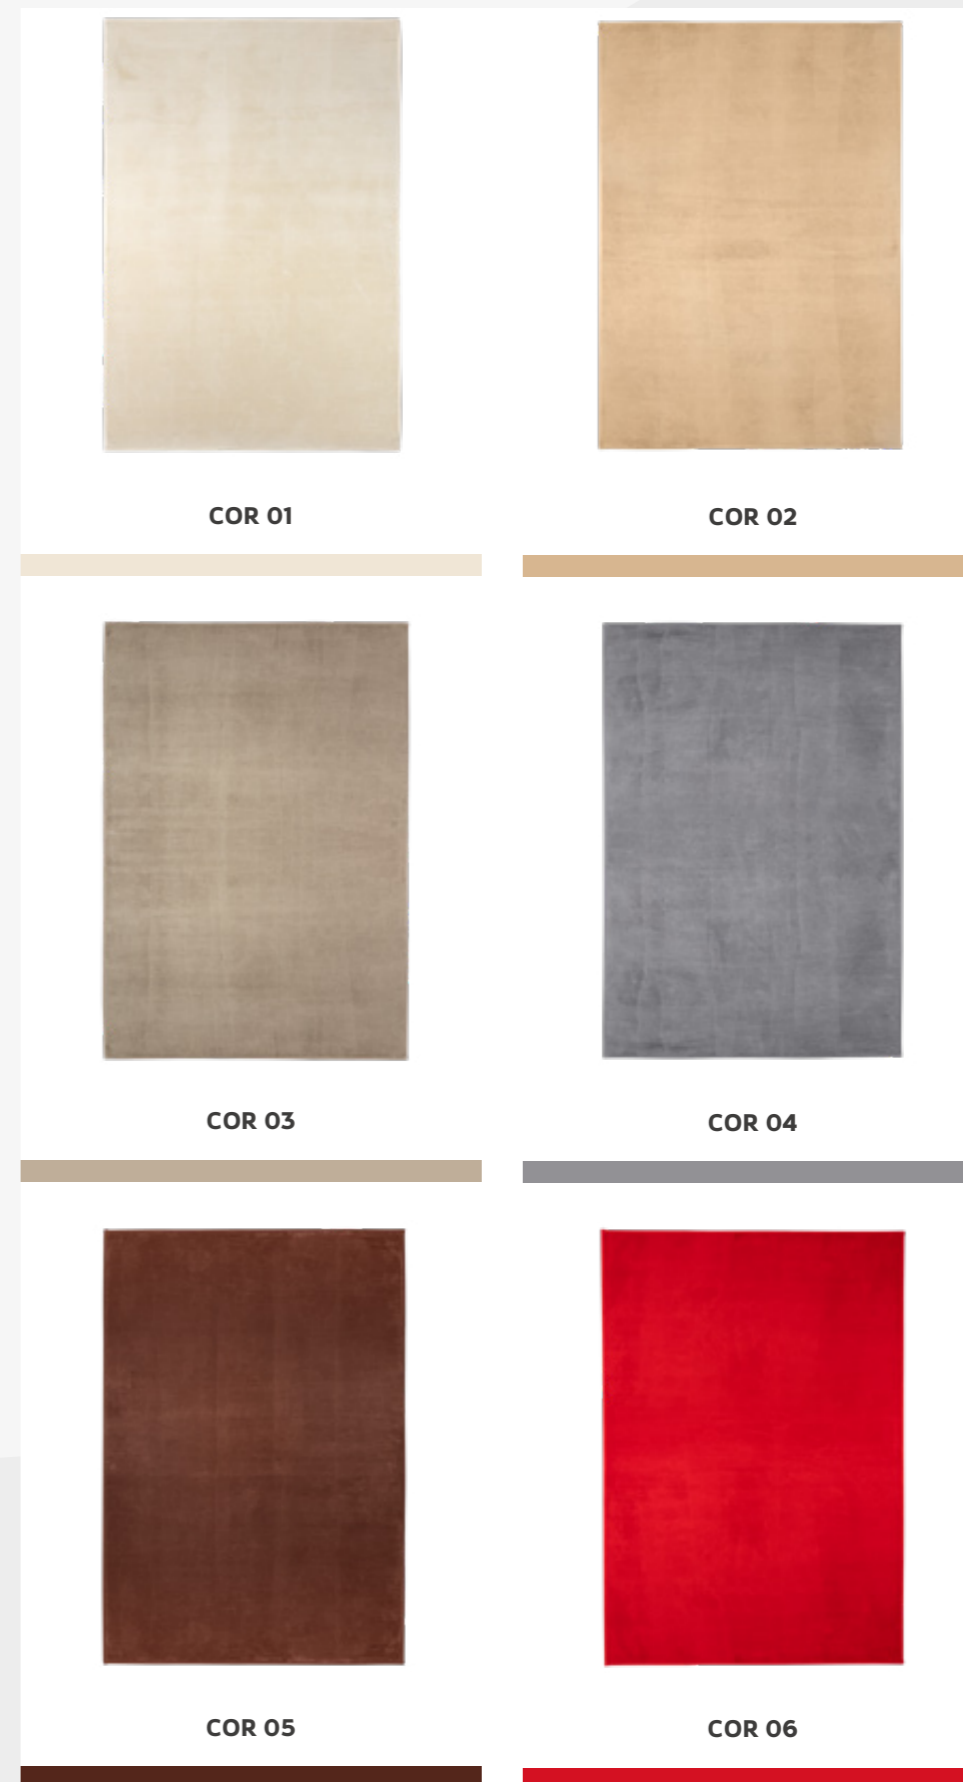

CARINO

	COR 01	COR 02	COR 03	COR 04	COR 05	COR 06
MEDIDAS	CÓDIGO	CÓDIGO	CÓDIGO	CÓDIGO	CÓDIGO	CÓDIGO
40X60 - Pack com 4 unidades	9641	9649	9657	9665	9673	9681
50X80 - Pack com 4 unidades	9642	9650	9658	9666	9674	9682
100X140	9643	9651	9659	9667	9675	9683
140X200	9644	9652	9660	9668	9676	9684
160 REDONDO	9640	9648	9656	9664	9672	9680
200X250	9645	9653	9661	9669	9677	9685
200X300	9646	9654	9662	9670	9678	9686
280X400	9647	9655	9663	9671	9679	9687

Superfície: Poliéster	Base: TPR anti derrapante	Altura: 3 mm	Origem: China
Gramatura: 800g	Acabamento: Debrum