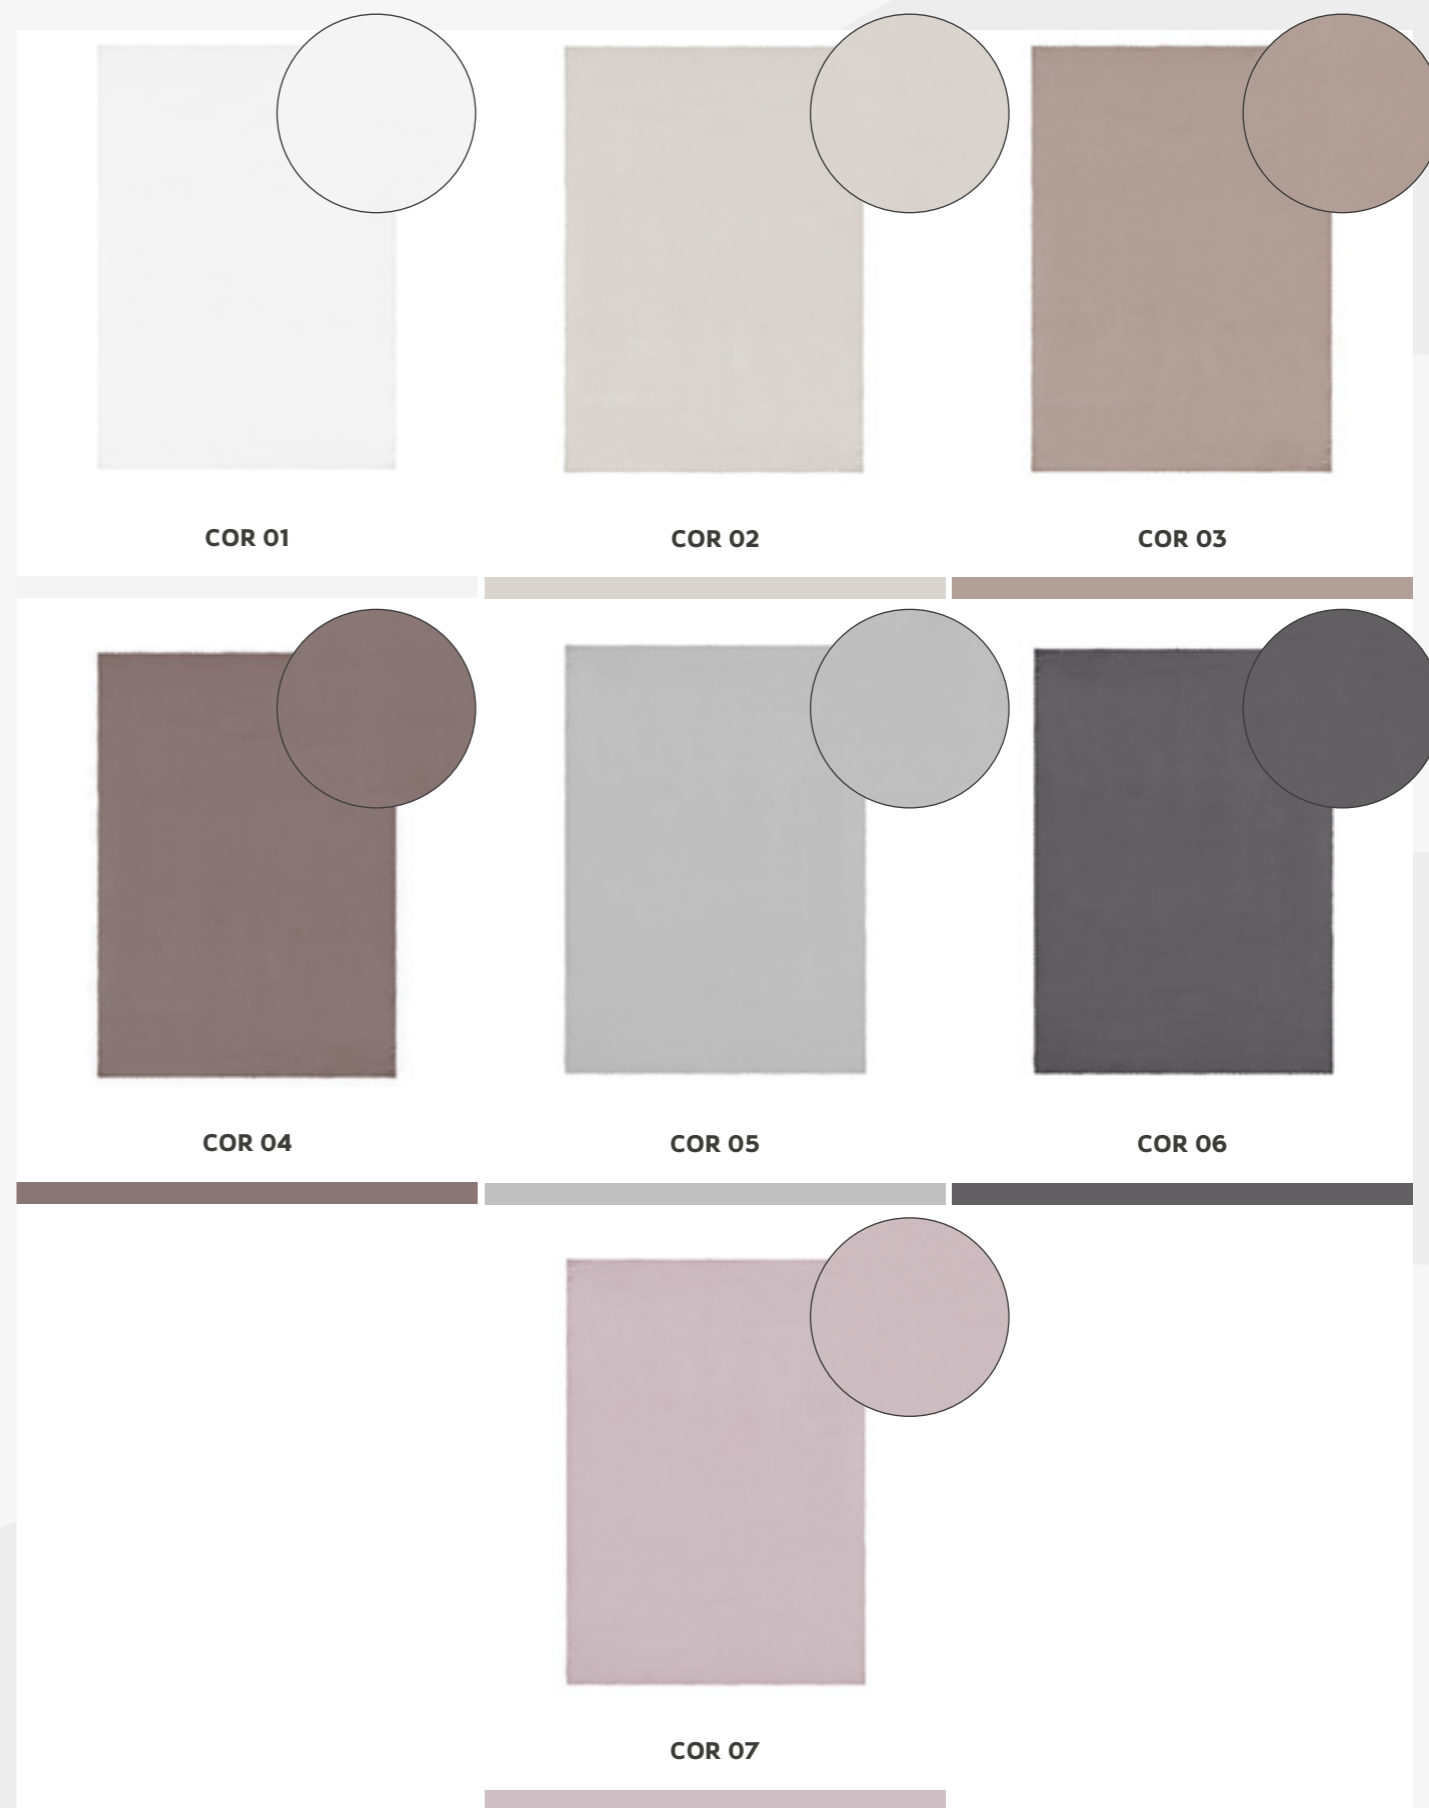

ACONCHEGO

	COR 01	COR 02	COR 03	COR 04	COR 05	COR 06	COR 07
MEDIDAS	CÓDIGO	CÓDIGO	CÓDIGO	CÓDIGO	CÓDIGO	CÓDIGO	CÓDIGO
50X80 - Pack com 4 unidades	6068	6069	6070	6071	6072	6073	6074
67X180	6075	6076	6077	6078	6079	6080	6081
100X140	6082	6083	6084	6085	6086	6087	6088
140X200	6089	6090	6091	6092	6093	6094	6095
160 REDONDO	7022	7023	7024	7025	7026	7027	7028
200X240	6096	6097	6098	6099	6100	6101	6102
200X300	6103	6104	6105	6106	6107	6108	6109

Superfície: Poliéster

Base: TPR anti derrapante

Altura: 14 mm

Origem: China

Gramatura: 600g

Pontos: 1440

Acabamento: Debrum